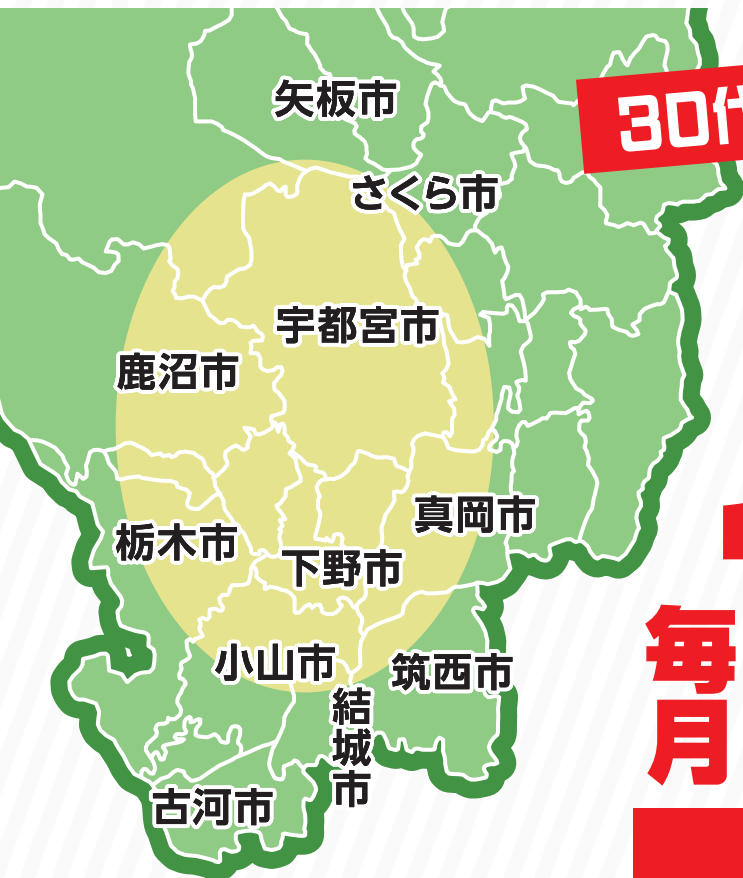

# リニューアルしました！ MEDIAGUIDE 媒体資料

**30代~40代の女性がターゲット!!**

飲食店・ヘアサロンなど欲しい情報がたっぷり!!  
地域の方必見の広域情報も掲載しています。

欲しい情報を得られる、  
地域密着型フリーペーパー