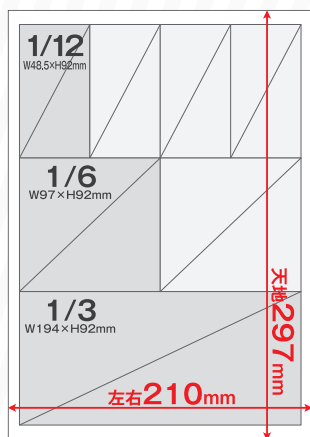

■求人枠サイズ表

特集ページ構成

■巻頭・センター特集

月替わりでラーメン特集やビューティー特集など、読者のニーズに応えたクーポン特集を企画しています。演出やプレゼントなどでより効果的な誌面構成になっています。

■記事広告

飲食店コラボ記事の「今月の逸品」、期間限定で人気メニューをリーズナブルに楽しめる「今月の半額」、読者モデルにサロンの施術を体験してもらう「ビューティー体験レポート」など、読者の目線で情報を発信。

■読者参加型コーナー

巻末に読者が参加できるコーナーも掲載。毎月多数のご応募をいただいております。

広告の反響UP↑に繋げる
ご提案をしっかりとさせていただきます。

詳しくは担当営業まで