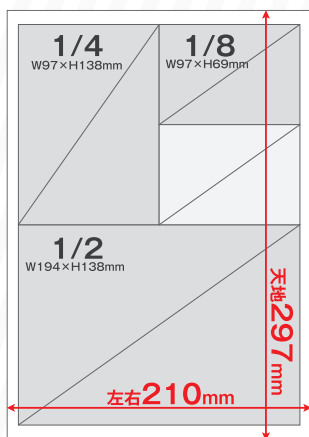

掲載料金表 (税別)

クーポン広告スペース [宇都宮小山周辺版]	
サイズ	正価料金
1/8	36,000円
1/4	50,000円
1/4 (フリー)	80,000円
1/2	100,000円
1/2 (フリー)	160,000円
1P	300,000円
見開き2P	540,000円

求人スペース [宇都宮小山周辺版]	
サイズ	正価料金
1/12	30,000円
1/6	45,000円
1/3	83,000円
1P	228,000円

表まわり広告スペース [宇都宮小山周辺版]	
サイズ	正価料金
目次 (1/6フリー)	53,000円
目次下段 (1/3フリー)	—
目次下段 (1/2フリー)	180,000円
目次対向	320,000円
表2	380,000円
表2対向	380,000円
表2・表2対向 (2P)	685,000円
表3	320,000円
表3対向	320,000円
表3・表3対向 (2P)	600,000円
表4	500,000円

※掲載価格は1回の掲載料金(税別)となります。
※別途プロのカメラマンによる写真撮影も承ります。
※広告内容を事前に確認させていただく場合がございます。
※掲載できないジャンルもございます。
※月刊Motecoの広告掲載基準により、ご掲載に際しての審査があります。

広告掲載サイズ

■クーポン枠サイズ表