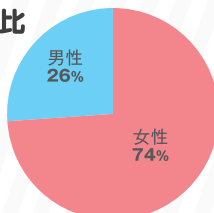

インターネット上には数多くの情報があります。その中からお店や企業のページを探し当ててもらうことは至難の業。知らないお店は直接検索されません。まずは、「モテコ」を使うことで訴求したい集客エリアでの認知度・注目度を高め、ネットでもダイレクトに検索してもらうことができます!

地元のグルメ検索

**モテコ.net**

求人**モテコ!**

Beauty Moteco

## 読者構成

■男女比

■年代

■職業

若年層、女性向けに誌面展開していますが、フリーペーパーとしては男性の割合が高く、他誌より幅広い年代に支持されています。多様化する価値観やライフスタイルにあわせ、流行に敏感なターゲットに訴求しているのが特徴です。