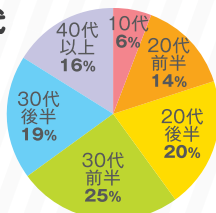

ポイント  
**2**

**抜群の情報量と発行部数**

宇都宮・小山で発行して約20年、「人と人」を繋ぎ、そして「企業(お店)と消費者」を繋ぐフリーペーパーとして数多くのお店・地域情報を発信。独自の流通網で15万部と圧倒的な部数を誇ります。

ポイント  
**3**

**冊子タイプ×月刊誌×生活  
に役立つ情報で保存性抜群!!**

様々な年代・性別の読者が興味を惹くような、多彩な情報を毎月読者にお届け!! また魅力的なカバーデザインで保存率を高め、再読によるPR効果のUPをはかります。

インターネット上には数多くの情報があります。その中からお店や企業のページを探し当ててもらうことは至難の業。知らないお店は直接検索されません。まずは、「モテコ」を使うことで訴求したい集客エリアでの認知度・注目度を高め、ネットでもダイレクトに検索してもらうことができます!

地元のグルメ検索

**モテコ.net**

求人**モテコ!**

Beauty Moteco

## 読者構成

■男女比

■年代

■職業

若年層、女性向けに誌面展開していますが、フリーペーパーとしては男性の割合が高く、他誌より幅広い年代に支持されています。多様化する価値観やライフスタイルにあわせ、流行に敏感なターゲットに訴求しているのが特徴です。