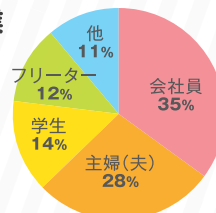

インターネット上には数多くの情報があります。その中からお店や企業のページを探し当ててもらうことは至難の業。知らないお店は直接検索されません。まずは、「モテコ」を使うことで訴求したい集客エリアでの認知度・注目度を高め、ネットでもダイレクトに検索してもらうことができます!

地元のグルメ検索

**モテコ.net**

求人**モテコ!**

Beauty Moteco

## 読者構成

■男女比

■年代

■職業

若年層、女性向けに誌面展開していますが、フリーペーパーとしては男性の割合が高く、他誌より幅広い年代に支持されています。多様化する価値観やライフスタイルにあわせ、流行に敏感なターゲットに訴求しているのが特徴です。

## ●フォーマット/フリー広告

フォーマット広告は多数のサイズ・レイアウトからお選び頂けます。フリー広告は独自のデザインでお店のカラーを全面に出し、知名度アップにも効果的です。

## ●特集

季節により、旬なジャンルをピックアップ!! 読者の注目度が高まる誌面構成で、より効果的な広告を打ち出せます。